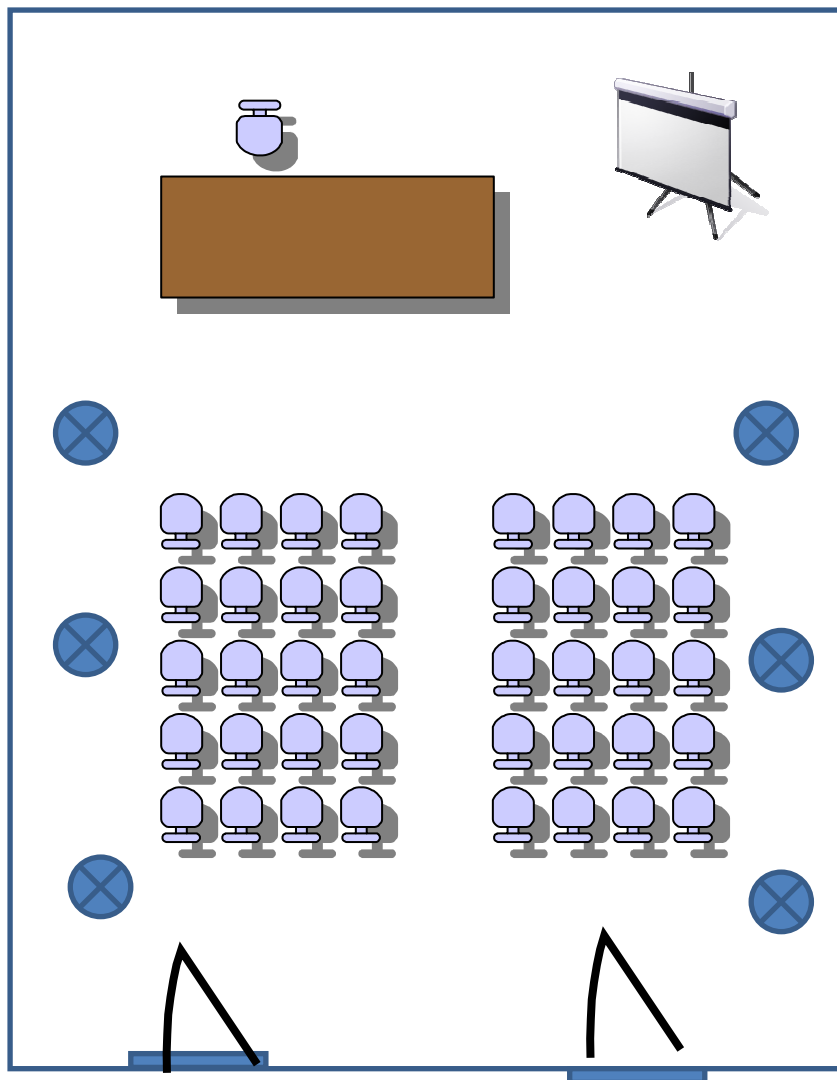

SALA ANTONIO MACHADO

Medidas: 11,20 * 16

Altura: 2,70

MONTAJES:

U	44 Personas
Escuela	80 personas
Cabaret	48 Personas
Teatro	130 Personas
Imperial	50 Personas